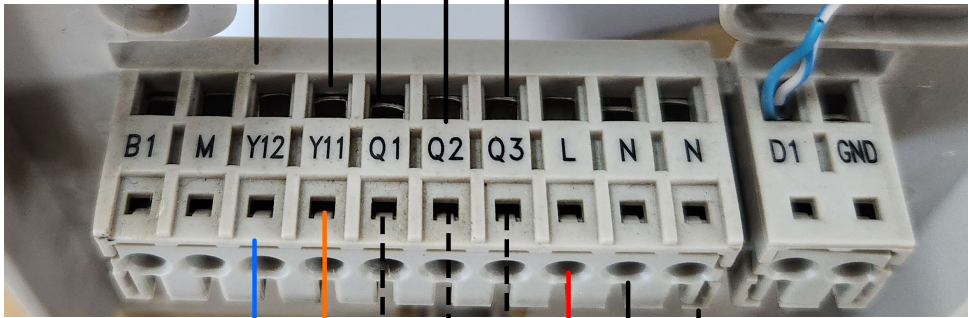

송도 오피스텔 FCU 온도 조절기 교체 결선도

냉방/난방 저속/중속/고속

SIEMENS RDF110.2/SD

지멘스 제품

ATI TSR928F.ID040TP

ATI 제품

ATI TSR60R,BC040TPW

ATI 제품