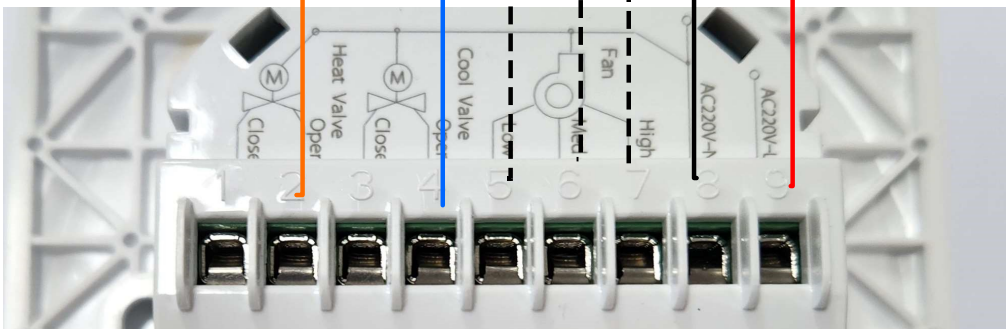

송도 오피스텔 FCU 온도 조절기 교체 결선도

냉방/난방 저속/중속/고속

SIEMENS RDF110.2/SD

지멘스 제품

ATI TSR928F.ID040TP

ATI 제품

ATI TSR60R,BC040TPW

ATI 제품