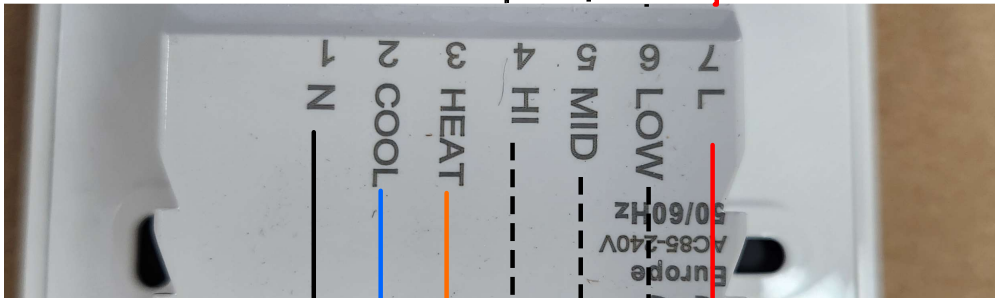

송도 오피스텔 FCU 온도 조절기 교체 결선도

냉방/난방 저속/중속/고속

SIEMENS RDF110.2/SD

지멘스 제품

ATI TSR928F.ID040TP

ATI 제품

ATI TSR60R,BC040TPW

ATI 제품