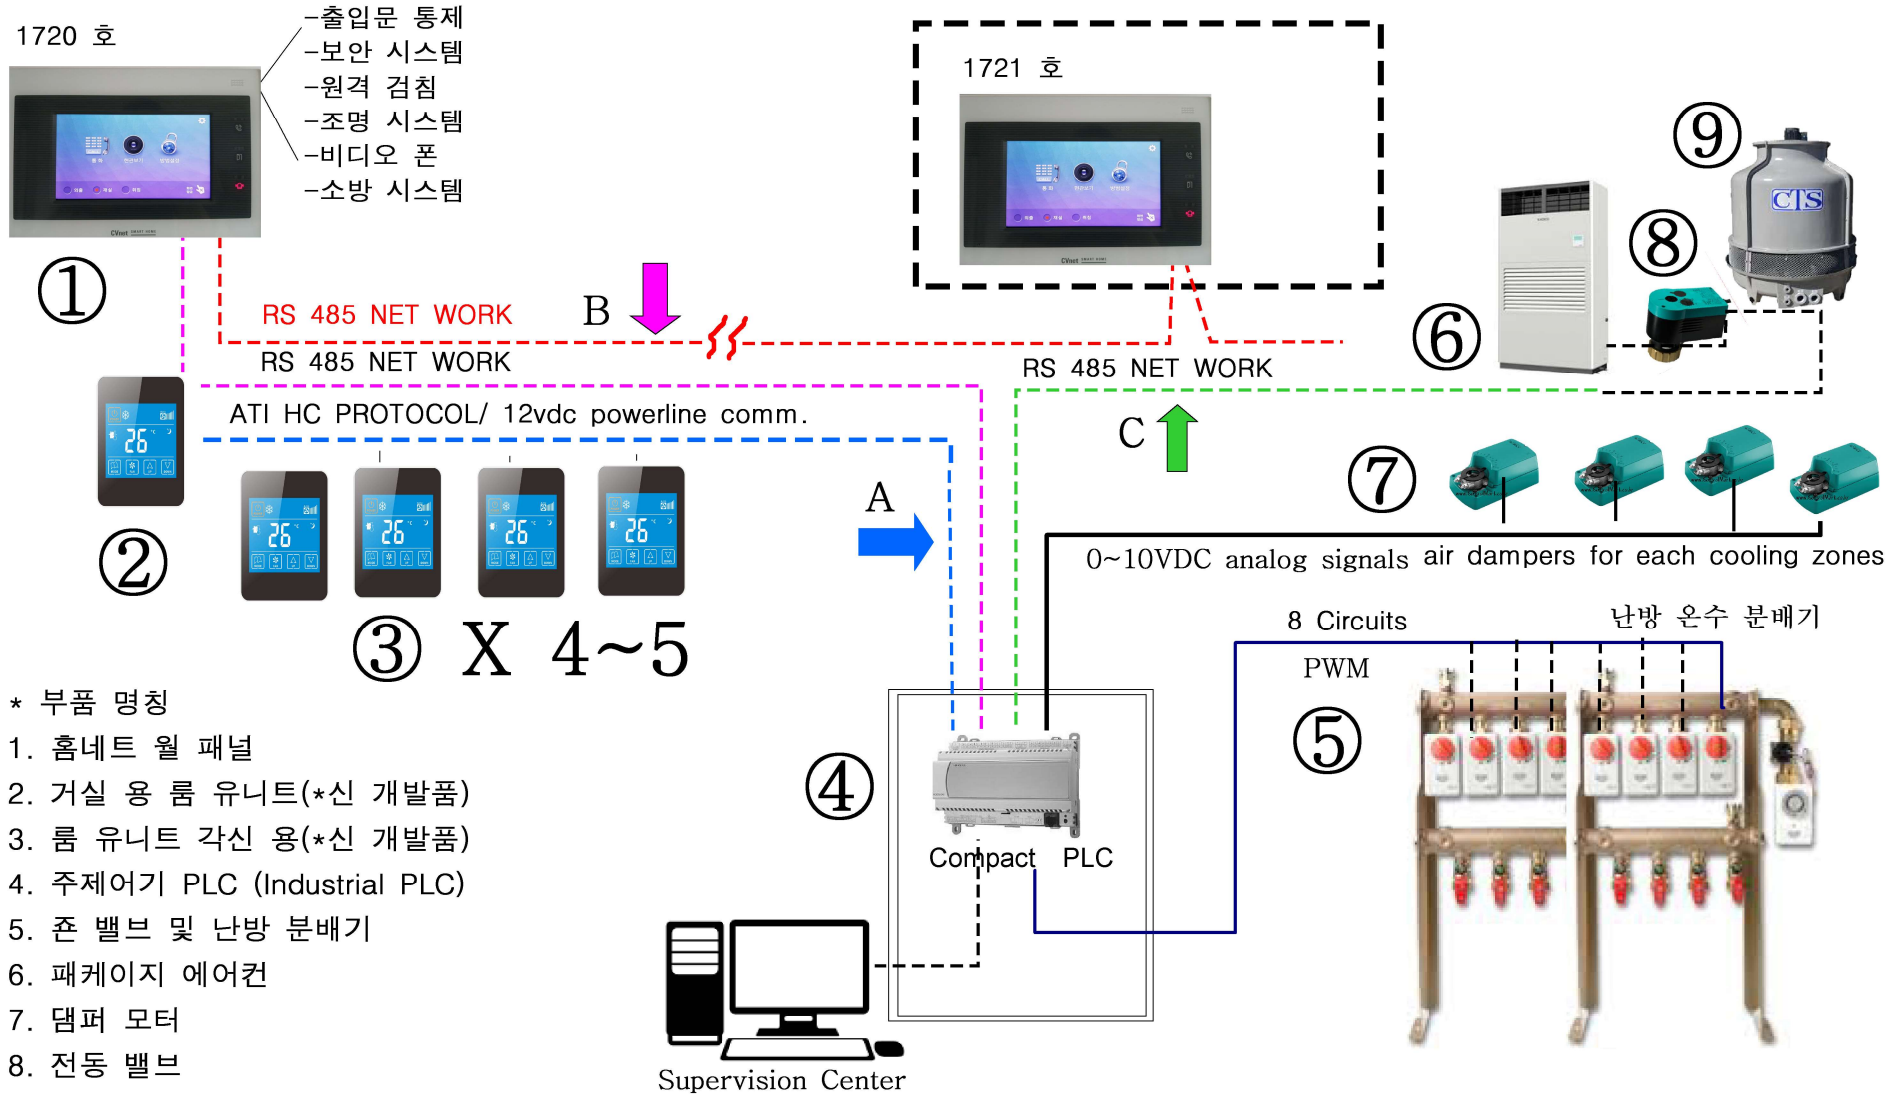

\* 부품 설명;

1. 엘지 전자 홈네트 터미널(단종)
2. 지멘스 각방 온도 설정기/QAX850-1SD (거실용 마스터- 단종)
3. 지멘스 각방 온도 설정용/QAW850-1SD (각방용 슬레이브-단종)
4. 지멘스 컴팩 PLC (단종)ACX32.00
5. 영동에이스 분배기 밸브 조절기(단종)
6. 영동에이스 분배기 밸브 모터 (단종)
7. 댐퍼 모터
8. 전동 밸브
9. 냉각 탭

### B. 홈 네트워크 및 냉난방 네트워크 구성도 (개선)

조건: 홈네트+ 신 개발 룸 온도 조절기 와 에어컨 접속 제어

- 출입문 통제
- 보안 시스템
- 원격 검침
- 조명 시스템
- 비디오 폰
- 소방 시스템

- \* 부품 명칭
1. 홈네트 월 패널
  2. 거실 용 룸 유니트(\*신 개발품)
  3. 룸 유니트 각신 용(\*신 개발품)
  4. 주제어기 PLC (Industrial PLC)
  5. 존 밸브 및 난방 분배기
  6. 패키지 에어컨
  7. 댐퍼 모터
  8. 자동 밸브
  9. 냉각탑
- \* 옵션 기기