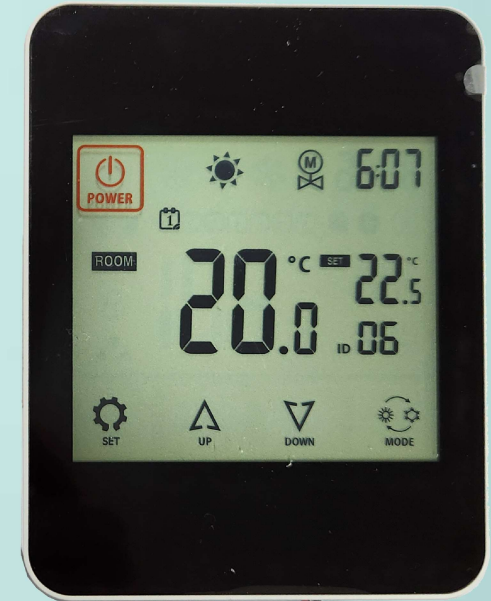

# Keeeeeep colors !

「장기간 변색 없는」 표면 !

● *스마트하게 태어났다.!*

● *Keep colors*

- 전면이 에보니 블랙으로
- 퇴색 방지 자외선 보호 코팅
- 투명 크리스탈 유리로
- 변색이나 손가락 얼룩 방지.

시간이 흘러도 !

● *그 색깔 그대로 !*

**Born SMART !**  
**2023**