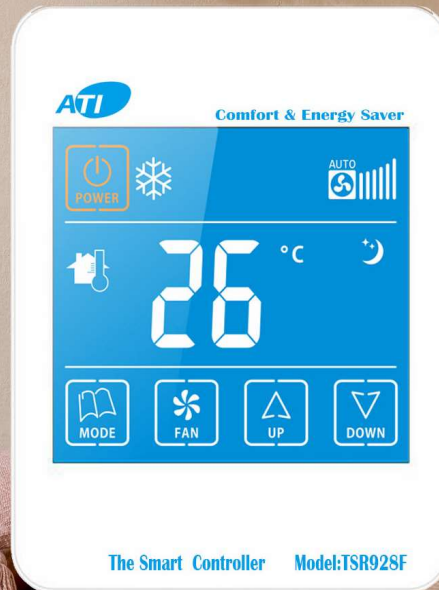

User Password Function !

「설정 값」 보호 기능

● Child Lock 화면 잠금 !

- 아이들 방 온도 설정 후 잠금
- 아이들이 만지작거리어도 안전!
- 외부인 설정 변경 방지 !

TSR928F Heat pump Heating