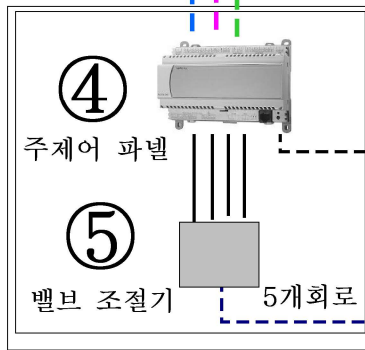

A. 홈네트워크 및 냉난방 네트워크 구성도 (기존)

송도 더샵 퍼스트월드 아파트 예

조건: 홈네트+ 룸 온도 조절기 와 에어컨 접속 제어

1720 호

LG 전자 홈 네트 통신

1721 호

①

LG 월패드에 연결

②

③ X 4

A

B

C

⑦

0~10VDC

냉방 공기 댐퍼 모뎀

* 부품 설명;

1. 엘지 전자 홈네트 터미널(단종)
2. 지멘스 각방 온도 설정기/QAX850-1SD (거실용 마스터- 단종)
3. 지멘스 각방 온도 설정용/QAW850-1SD (각방용 슬레이브-단종)
4. 지멘스 컴팩 PLC (단종)ACX32.00
5. 영동에이스 분배기 밸브 조절기(단종)
6. 영동에이스 분배기 밸브 모터 (단종)
7. 댐퍼 모터
8. 전동 밸브
9. 냉각 탭

* 옵션 기기

PWM

난방 온수 분배기

⑥

바닥 난방온도 조절밸브 부분